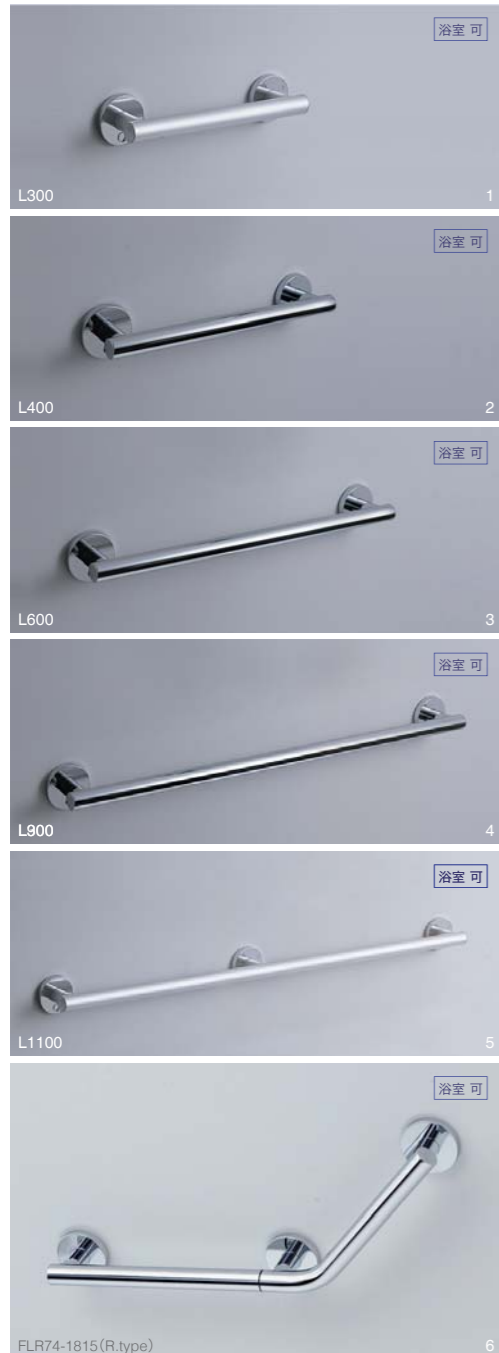

アルミシルバー

9

クローム

10

アルミシルバー

11

クローム

12

13

1~5は、タオルバーとしてもご使用いただけます。

1. バスグリップ L300
FLR74-1808
幅382・奥行90・径33
001:クローム ¥32,000
003:アルミシルバー ¥27,000
2. バスグリップ L400
FLR74-1809
幅482・奥行90・径33
001:クローム ¥34,600
003:アルミシルバー ¥29,600
3. グラブレール L600
FLR74-1810
幅682・奥行90・径33
001:クローム ¥39,600
003:アルミシルバー ¥34,000
4. グラブレール L900
FLR74-1811
幅982・奥行90・径33
001:クローム ¥47,500
003:アルミシルバー ¥40,400
5. グラブレール L1100
FLR74-1812
幅1182・奥行90・径33
001:クローム ¥53,200
003:アルミシルバー ¥45,000
6. バスグリップ
FLR74-1815 (R.type)
FLR74-1816 (L.type)
幅673・高さ266・径33
001:クローム ¥66,300
003:アルミシルバー ¥56,900