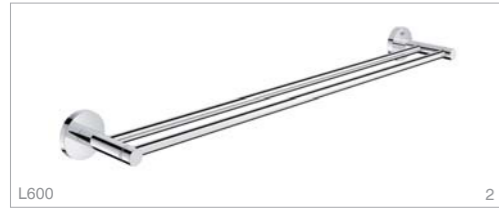

4. バスグリップ L450
FRF74-2208
クローム
幅515・径32
¥19,800

5. シャワーラック
FRF74-1711
クローム
幅245・奥行135
¥14,800

6. シャワーラック
FRF74-2204
ステンレスポリッシュ
幅220・奥行119
¥15,600

7. シャワーラック
FRF74-2220
ステンレスポリッシュ
幅300・奥行100
ガラスワイバー付き
¥19,800

8. シャワーラック
FRF74-2221
ステンレスポリッシュ
幅300・奥行100
¥11,800

9. シャワーシェルフ
FRF74-2222
シェルフ:樹脂ホワイト
ブラケット:アルミ
幅300・奥行127
¥11,600

10. フック
FRF74-2701
クローム
径44・奥行34
¥2,820

1~4のバスグリップは、タオルバーとしてもご利用いただけます。

Essentials

1. タオルバー L450
FHT74-3401-001
幅504・奥行60
クローム
¥9,200

タオルバー L600
FHT74-3402-001
幅654・奥行60
クローム
¥9,800
2. ダブルタオルバー L600
FHT74-3403-001
幅654・奥行105
クローム
¥20,000
3. タオルシェルフ L550
FHT74-3404-001
幅604・奥行270・高さ111
クローム
¥42,000
4. タオルリング
FHT74-3405-001
幅180・高さ201
クローム
¥6,000
5. フック
FHT74-3408-001
径54・奥行45
クローム
¥3,300
6. トイレペーパーホルダー
FHT74-3406-001
クローム
¥7,700
7. トイレペーパーホルダー
FHT74-3407-001
クローム
¥7,500
8. バスグリップ L295
FHT74-3409-001
幅349・奥行88
クローム
¥14,000