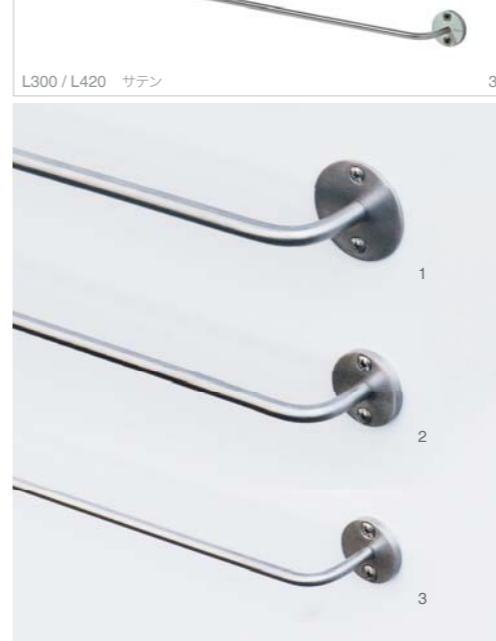

1. タオルバー L500
  TFP40-C150
  002: サテン ¥4,000
  00W: ホワイト ¥4,920
  幅550・奥行55

  タオルバー L600
  TFP40-C160
  002: サテン ¥4,400
  00W: ホワイト ¥5,480
  幅650・奥行55
2. タオルバー L450
  TFP40-C245
  002: サテン ¥3,600
  00W: ホワイト ¥4,460
  幅486・奥行50
3. タオルバー L300
  TFP40-C330
  002: サテン ¥2,800
  00W: ホワイト ¥3,440
  幅330・奥行45

  タオルバー L420
  TFP40-C342
  002: サテン ¥3,000
  00W: ホワイト ¥3,780
  幅450・奥行45

Color variations

1のタオルバー L600、3のタオルバー L420の各全色は、在庫限定商品のため在庫限りで販売終了です。