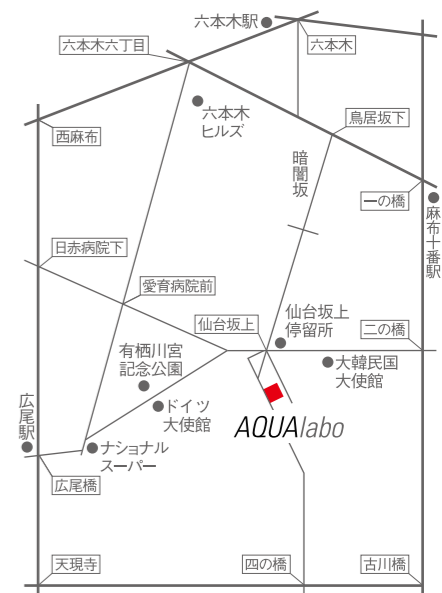

サニタリーウェアショールーム

〒106-0047 東京都港区南麻布3-3-36
tel : 03 - 3444 - 8511

営業時間	月 - 金	10:00 - 18:00	アクセス	南北線/大江戸線 麻布十番駅①出口 徒歩 12分
	土	12:00 - 18:00		日比谷線 広尾駅①出口 徒歩 12分
	定休日	日曜・祝日		都営バス [橋86] [橋86折返] 仙台坂上停留所 徒歩 1分

※ 駐車場の用意はございません。お車でお越しの際は近隣のコインパーキングなどをご利用ください。
※ 誠に勝手ながら、お子様連れでのご入店はお断りしております。あらかじめご了承ください。