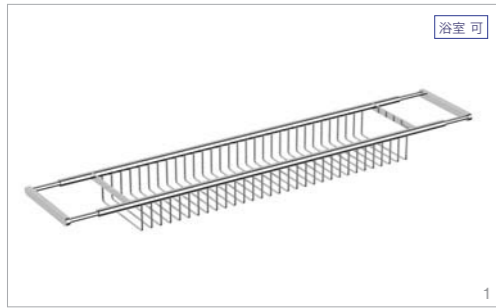

Accessory for bathtub

バスタイムを快適に、そして安全に過ごしていただくためのバスタブまわりのアクセサリー

1. バスラック
  FRF74-2615
  クローム
  幅700・奥行148
  ¥39,800