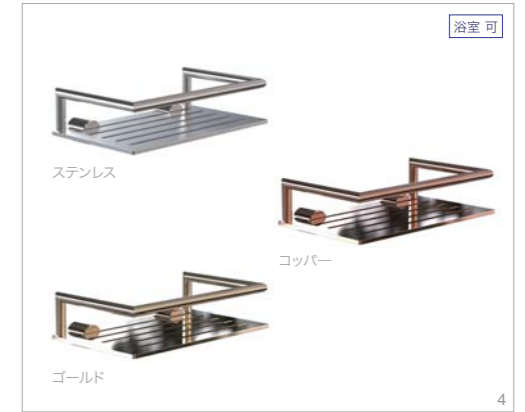

FROST
Quadra

1

2

3

FROST
Nova 2

1

2

3

4