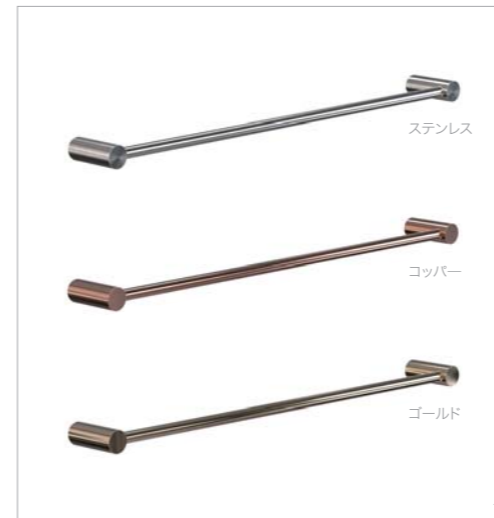

2. フック (2個セット)
BST74-0202
径25・奥行50
003:ステンレス
¥17,800
00C:銅
00G:ゴールド
¥20,200

FROST
Nova 2