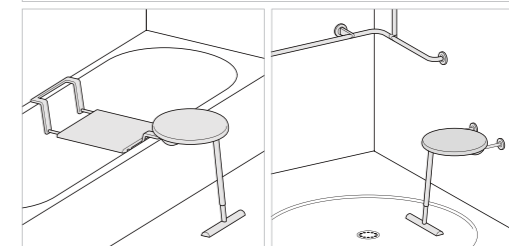

Color variations

001:ポリッシュ

002:サテン