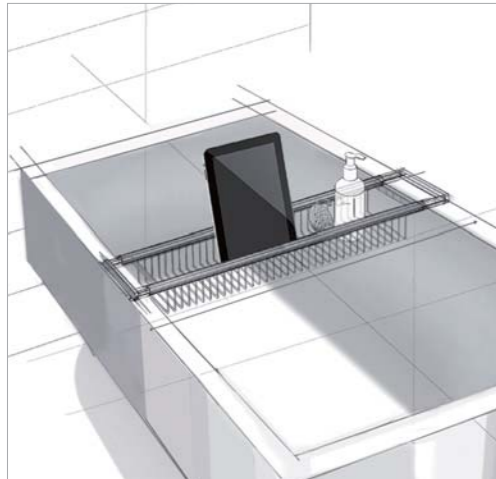

Glass Wiper

<p>浴室可</p>  <p>1</p>	<p>1. ガラスワイパー FRF74-2223 クローム 長さ252・幅72 壁面フック付 ¥6,800</p> <p>※フックはガラス面には 取り付けできません。</p>
--	---

Accessory for bathtub

バスタイムを快適に、そして安全に過ごしていただくためのバスタブまわりのアクセサリー

1. バスラック
FRF74-2615
クローム
幅700・奥行148
¥39,800