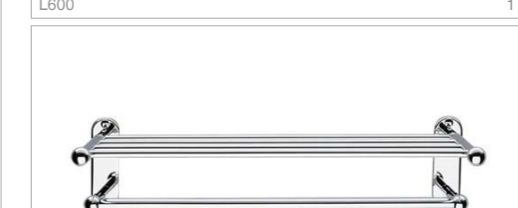

Astor

1. タオルバー L600
  FLR74-0601
  幅660・奥行69
  クローム
  ¥35,200
2. タオルシェルフ L600
  FLR74-0606
  幅650・奥行310・高さ156
  クローム
  ¥76,800
3. タオルリング
  FLR74-0604
  径175・高さ200
  クローム
  ¥22,400
4. トイレペーパーホルダー
  FLR74-0605
  クローム
  ¥27,800
5. フック
  FLR74-0603
  径30・奥行38
  クローム
  ¥5,680
6. シャワードアハンドル
  FLR82-0602
  幅560
  クローム
  ¥49,800

浴室可