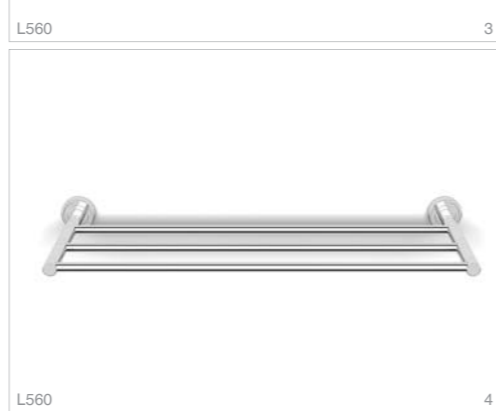

Orta

1. トイレトペーパーホルダー
  FRF74-0913
  クローム
  ¥9,200
2. タオルバー L560
  FRF74-0901
  クローム
  幅610・奥行75
  ¥7,600
3. ダブルタオルバー L560
  FRF74-0902
  クローム
  幅610・奥行135
  ¥12,600
4. タオルシェルフ L560
  FRF74-0903
  クローム
  幅610・奥行260
  ¥17,800
5. フック (両面テープ固定)
  FRF74-2214
  クローム
  径60・奥行39
  粘着テープ止め
  ¥2,680
6. フック
  FRF74-2701
  クローム
  径44・奥行34
  ¥2,820