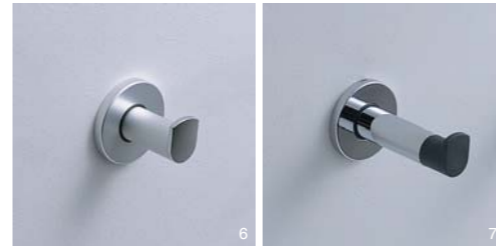

6

7

1. タオルバー L300
  FLR74-1703
  幅350・奥行67
  001:クローム ¥23,200
  003:アルミシルバー ¥20,600

2. タオルバー L600
  FLR74-1701
  幅650・奥行67
  001:クローム ¥31,000
  003:アルミシルバー ¥26,000

3. タオルバー (スイベル式)
  FLR74-1711
  奥行439
  001:クローム ¥34,200
  003:アルミシルバー ¥28,600

4. タオルリング
  FLR74-1713
  幅178・高さ105
  001:クローム ¥20,800
  003:アルミシルバー ¥17,500

5. タオルリング
  FLR74-1712
  幅226・高さ132
  001:クローム ¥36,200
  003:アルミシルバー ¥30,600

6. フック
  FLR74-1710
  奥行51
  001:クローム ¥6,500
  003:アルミシルバー ¥5,000

7. フック
  FLR74-1709
  奥行91
  001:クローム ¥7,400
  003:アルミシルバー ¥5,400