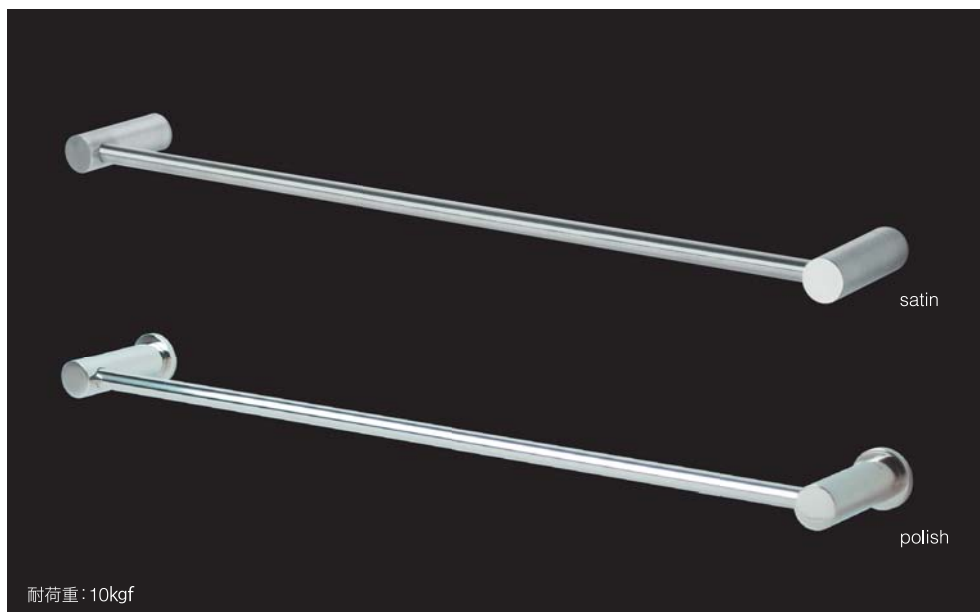

tfplus bathroom accessory collection a-code

タオルバー		L450		L300	
L600		フランジ無		フランジ無	
TFP40-A160-002	サテン ¥5,800	TFP40-A145-002	サテン ¥5,200	TFP40-A130-002	サテン ¥4,800
TFP40-A160-003	ポリッシュ ¥7,000	TFP40-A145-003	ポリッシュ ¥6,300	TFP40-A130-003	ポリッシュ ¥5,800
フランジ付		フランジ付		フランジ付	
TFP40-A260-002	サテン ¥6,200	TFP40-A245-002	サテン ¥5,600	TFP40-A230-002	サテン ¥5,200
TFP40-A260-003	ポリッシュ ¥7,500	TFP40-A245-003	ポリッシュ ¥6,800	TFP40-A230-003	ポリッシュ ¥6,300