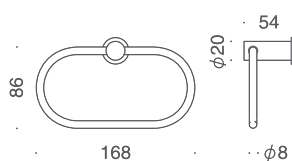

タオルリング	
フランジ無	
TFP40-A300-002	サテン ¥3,800
TFP40-A300-003	ポリッシュ ¥4,800
フランジ付	
TFP40-A400-002	サテン ¥4,000
TFP40-A400-003	ポリッシュ ¥5,100

タオルリング	
TFP40-A500-002	サテン ¥4,600
TFP40-A500-003	ポリッシュ ¥5,800