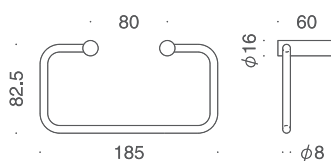

ペーパーホルダー	
TFP43-A100-002	サテン ¥4,300
TFP43-A100-003	ポリッシュ ¥5,400