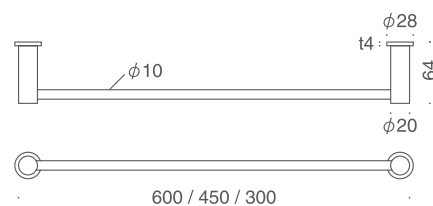

tfplus bathroom accessory collection a-code

タオルバー		L450		L300	
L600		フランジ無		フランジ無	
TFP40-A160-002	サテン ¥5,800	TFP40-A145-002	サテン ¥5,200	TFP40-A130-002	サテン ¥4,800
TFP40-A160-003	ポリッシュ ¥7,000	TFP40-A145-003	ポリッシュ ¥6,300	TFP40-A130-003	ポリッシュ ¥5,800
フランジ付		フランジ付		フランジ付	
TFP40-A260-002	サテン ¥6,200	TFP40-A245-002	サテン ¥5,600	TFP40-A230-002	サテン ¥5,200
TFP40-A260-003	ポリッシュ ¥7,500	TFP40-A245-003	ポリッシュ ¥6,800	TFP40-A230-003	ポリッシュ ¥6,300