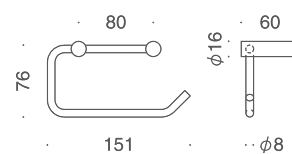

【材質】 ステンレススチール

【仕上げ】 サテン / ポリッシュ

フランジについて: 取付部の壁面部材強度が不十分な場合は、緩みやがたつきが起こりやすくなりますので、フランジ付をご使用ください。

※表示価格は、税別価格です。