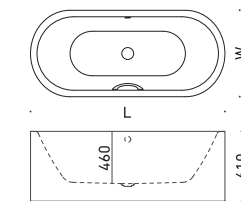

MEISTERSTÜCK CENTRO DUO OVAL

マイスターстюック
チェントロデュオ オーバル
by Sottsass Associati

FLN72-6020 グリップ無
FLN72-6022 グリップ付
L1700×W750×D460 226L
FLN72-6021 グリップ無
FLN72-6023 グリップ付
L1800×W800×D460 265L

※イージークリーンフィニッシュ付き
※専用バス用排水金具付属
※グリップ付は、受注オーダー品（納期 約4～6ヶ月）

詳細図 » P.76

高級ホテルの定番モデルの最上グレード

シンプルなデザインながら、洗練されたエレガントな佇まいによって、数多くのラグジュアリーホテルで採用されるチェントロシリーズの最上位フリースタンドモデル。エプロンをシームレスに一体とすることで、ソットサスによるデザインの美しいオーバルフォルムがより一層際立ちました。