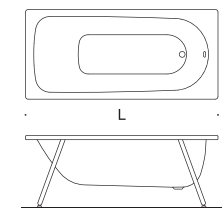

A.type ホワイト
FLN72-4302-STA
L1500×W700×D400 152L
FLN72-4303-STA
L1600×W700×D400 163L

詳細図 ≫ P.85