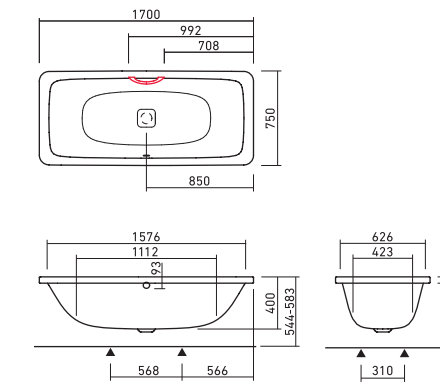

INCAVA

インカバ P.21

FLN72-7001
グリップ無
FLN72-7003
グリップ付
L1700×W750
容量166L
重量52Kg