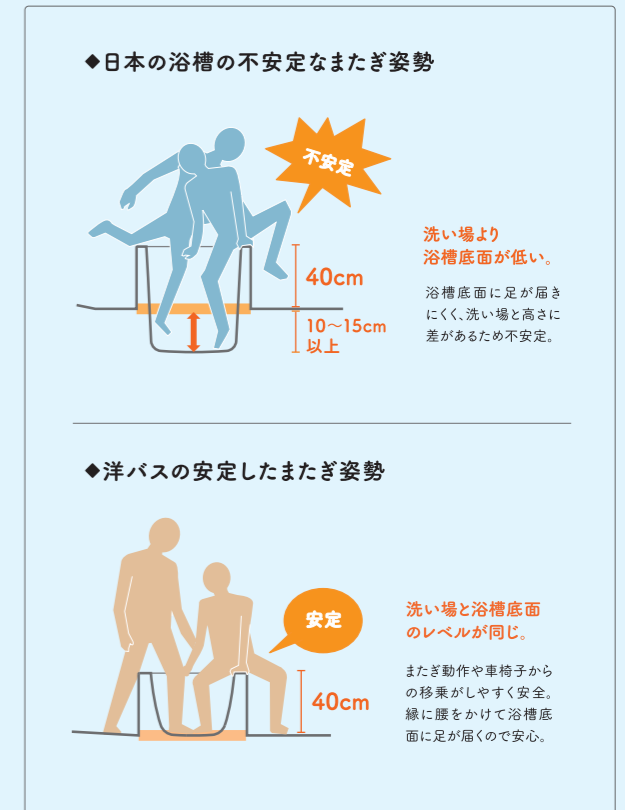

カラダが伸びるとこんなに快適

一日中体を支えている筋肉、関節をほぐして体を癒す、「浮力」の作用。従来の足を曲げて背中を立てた窮屈な姿勢では、その効果を十分に感じられません。洋バスならのびのび姿勢で筋肉や関節がほぐれ、従来の浴槽とは圧倒的に解放感が違います。また「半身浴」や「浮遊浴」といった健康性・美容効果の高い入浴方法も、「心地良い姿勢」そのままに実現可能。アロマを焚いたり、本を読んだり、テレビを見たり、誰もが至福のバスタイムを満喫できます。

「低めの湯温」でも体の芯から温まる

医学的に安全と言われる湯温は38℃～39℃です。日本で好まれている42℃以上の高温浴は、実は血圧の変動が大きく、特に高齢の方には血管や心臓に負担のかかる大変危険な入浴方法です。洋バスの寝そべるような入浴姿勢は、静水圧や姿勢による圧迫も小さく、血液循環がスムーズに行われるため、38℃～39℃といった低めの湯温でも十分に満足を得ることができるのです。

- 【比較の前提条件】
- 水深1cmにつき、1g/cm²の水圧がかかる
 - 体表面積を1.4m²とする
 - 身長160cm／体重50kgの場合（BMIによる標準体重56.32kgより切り下げ）
 - 体表面積は、BSA藤本式（W0.444×H0.663×0.008883）により算出

2 元気なうちは気付かない日本の浴槽がもたらす危険

高齢者にはとても危険、日本の浴槽の深さ。

入る時も出る時も、大変つらい。深すぎる日本の浴槽

お年寄りの方に聞いてみてください。「出入りの動作がづらい」「すべてで転びそうになる」「ふらつく、よろめく」…ほとんどの方が入浴のたびに感じているでしょう。足腰がしっかりしているうちは気付かない「浴槽のまたぎにくさと不安定感」。それは深すぎる日本の浴槽が持つ大きな不都合なのです。介護福祉の専門書などには、浴槽フチの理想の高さは、約40センチと記されています。しかし、それは「洗い場側」からの視点でしかなく、浴槽底面と洗い場の段差をなくすことについてはまったく触れられていません。

浴槽と洗い場との「段違い」が危険

一般的な日本の浴槽は深さが50～60センチ、洗い場側の高さは40センチであっても、浴槽底面は洗い場より10センチ以上も低くなり、「段違い」になります。この「段違い」のせいで不安定な姿勢になり、転倒する危険性が非常に高くなります。さらに出る時は、浴槽の深さそのままの50センチ以上のまたぎとなり、高すぎてまたぎ辛いのです。洋バスなら、浴槽フチの理想の高さ「40センチ」で、洗い場と浴槽底面の段違いが解消。安定した出入りができるのはもちろん、すべったり、よろけたり、とっさのときにも転倒するリスクが少なくなります。