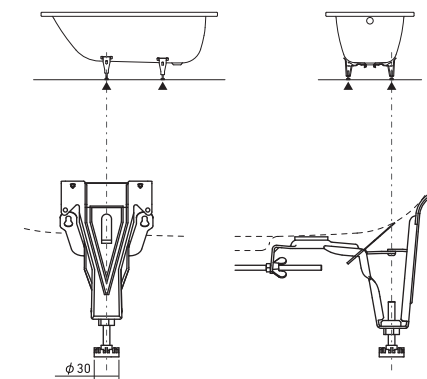

標準付属 設置用脚

4カ所分1セット
重量2.5kg
ステンレス / スチール
(ダクロタイト処理)製

※専用設置用脚と
表記のあるモデルは
専用部品が付属します。