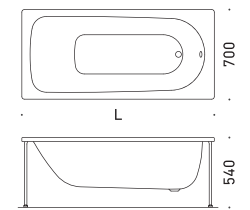

B.type ステンレス
FLN72-4302-STB
L1500×W700×D400 152L
FLN72-4303-STB
L1600×W700×D400 163L