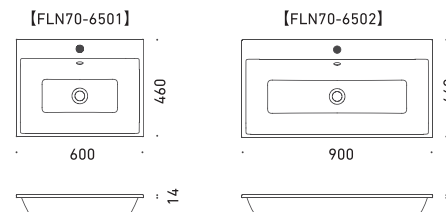

FLN70-6503
W600×D460×H120
FLN70-6504
W900×D460×H120

※オーバーフロー付き
※型紙付属
※水栓穴：●=φ35

カウンター置き
(壁から離して設置可)

FLN70-6501
W600×D460×H14
FLN70-6502
W900×D460×H14

※オーバーフロー付き
※型紙付属
※水栓穴：●=φ35

オーバーカウンター

FLN70-6505
W561×D354 (ボウル内寸法)
FLN70-6506
W860×D354 (ボウル内寸法)