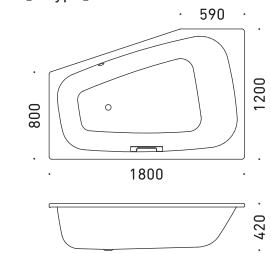

【R.type】

【L.type】

詳細図 » P.76

L.type

R.type グリップ付

ゆったりと二人並んでバスルームのひとときを

ヨーロッパの高級ホテルやレジデンスでトレンドとなりつつある、横に二人並んで入浴できるモデルです。モダンな印象を与えるデザインは、さまざまな空間にバランス良くマッチします。大型浴槽でありながら台形形状であるため、入浴の向きや位置を工夫することにより、小柄な方やお子様でも安心感のある姿勢でゆったりと入浴することが可能です。