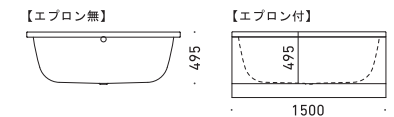

DUO POOL

デュオ プール
by Sottsass Associati

エプロンなし
FLN72-0501 グリップ無
FLN72-0507 グリップ付
L1500×W1000×D495 310L

※追加給湯器 対応可能
※アンチスリップ・イージークリーンフィニッシュ付き
※グリップ付は、受注オーダー品（納期 約4～6ヶ月）

一方エプロン
FLN72-0503 グリップ無
FLN72-0508 グリップ付
L1500×W1000×D495 310L

※エプロン部：ポリウレタン樹脂
※アンチスリップ・イージークリーンフィニッシュ付き
※グリップ付は、受注オーダー品（納期 約4～6ヶ月）

三方エプロン
FLN72-0506 グリップ無
FLN72-0509 グリップ付
L1500×W1000×D495 310L

※エプロン部：ポリウレタン樹脂
※アンチスリップ・イージークリーンフィニッシュ付き
※グリップ付は、受注オーダー品（納期 約4～6ヶ月）

詳細図 » P.83