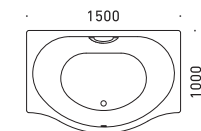

DUO POOL

デュオ プール
by Sottsass Associati

エプロンなし
FLN72-0501 グリップ無
FLN72-0507 グリップ付
L1500×W1000×D495 310L

※追加給湯器 対応可能
※アンチスリップ・イージークリーンフィニッシュ付き
※グリップ付は、受注オーダー品（納期 約4～6ヶ月）

一方エプロン
FLN72-0503 グリップ無
FLN72-0508 グリップ付
L1500×W1000×D495 310L

※エプロン部：ポリウレタン樹脂
※アンチスリップ・イージークリーンフィニッシュ付き
※グリップ付は、受注オーダー品（納期 約4～6ヶ月）

三方エプロン
FLN72-0506 グリップ無
FLN72-0509 グリップ付
L1500×W1000×D495 310L

※エプロン部：ポリウレタン樹脂
※アンチスリップ・イージークリーンフィニッシュ付き
※グリップ付は、受注オーダー品（納期 約4～6ヶ月）

詳細図 » P.83