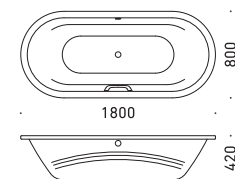

VAIO DUO OVAL free-standing

バイオデュオ オーバル フリースタANDING
by Phoenix Design

FLN72-5002 グリップ無
FLN72-5004 グリップ付
L1800×W800×D420 225L

※エプロン部：ポリウレタン樹脂
※アンチスリップ・イージークリーンフィニッシュ付き
※グリップ付は、受注オーダー品（納期 約4～6ヶ月）

クラシカルな空間にもマッチする
フリースタANDINGバス

バイオデュオシリーズのフリースタANDINGモデルです。同シリーズの特徴でもある浴槽内部のアーチ状の段差に肘を掛けて、読書などしながらリラックスしたバスタイムを満喫してください。エプロンにはさりげなくアクセントラインが施されクラシカルな空間にもマッチします。

VAIO DUO 3

バイオデュオスリー
by Phoenix Design

FLN72-5602
L1400×W1400×D420 195L

※エプロン部：ポリウレタン樹脂
※イージークリーンフィニッシュ付き

快適性を追求したコーナーモデル

バイオデュオのコーナー設置専用モデルです。コーナー側の肘掛けは腰も掛けられるよう広めにスペースがとられ、ほてった体を冷ましたり足湯用の腰掛けとしてもお使いいただけます。トータルデザインされた専用エプロン付きでタイル貼りなどの施工手間を省くことができます。

VAIO DUO

バイオデュオ
by Phoenix Design

FLN72-4901 グリップ無
FLN72-4902 グリップ付
L1800×W800×D420 225L

※追焚付給湯器 対応可能
※アンチスリップ・イージークリーンフィニッシュ付き
※グリップ付は、受注オーダー品（納期 約4～6ヶ月）

VAIO DUO OVAL

バイオデュオ オーバル
by Phoenix Design

FLN72-5001 グリップ無
FLN72-5003 グリップ付
L1800×W800×D420 225L

※追焚付給湯器 対応可能
※アンチスリップ・イージークリーンフィニッシュ付き
※グリップ付は、受注オーダー品（納期 約4～6ヶ月）

詳細図 》P.81

VAIO

バイオ
by Phoenix Design

FLN72-5305 グリップ無
FLN72-5306 グリップ付
L1700×W800×D420 215L

※追焚付給湯器 対応可能
※アンチスリップ・イージークリーンフィニッシュ付き
※グリップ付は、受注オーダー品（納期 約4～6ヶ月）

170センチモデルで最もワイドな80センチ幅

170センチのバスタブは幅75サイズが一般的なカルデパイのラインナップの中で、80センチと幅にゆとりをもたせたバイオシリーズ。脚元側も広めになっており、さらにオーバーフロー金具が側面にありますので、お子様などと向かい合って入浴することも可能。バスタブ内部の段差はひじ掛けとしてお使いいただけます。