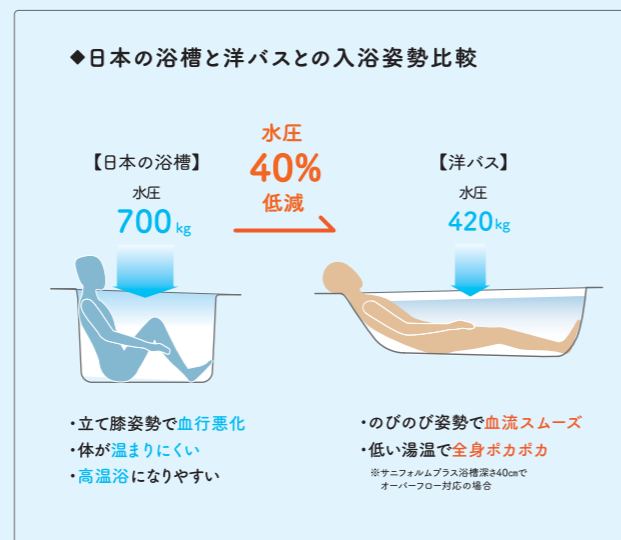

1 洋バス、あらゆる点で浴槽の究極の理想形でした

洋バスでしか味わえない、ファーストクラスの心地良さ。

体に無理のない「のびのび姿勢」

ビーチチェアも安楽椅子も、心地良いのは、体中どこにも無理のない「のびのび姿勢」だから。足を投げ出し、ゆったりとカラダ全体をあずける至福のコンフォート。それが、まさに浅くて長い洋バスならではの「入浴姿勢」なのです。足や腰を曲げて入浴する日本の浴槽は、「お湯に浸かる心地良さ」が全て。一方、洋バスはそれに加え、「入浴姿勢の心地良さ」を併せ持っています。まさにファーストクラスのリラックスといえるでしょう。さらに、それぞれの体格に合わせて湯量を加減することで、成人からお年寄り、小さな子供まで誰もが快適な入浴を叶えることができます。

「浅くて長い」から、ヒートショックも起きにくい！ 心臓疾患や足腰に障害を抱えた方にも特にお勧め。

浅いから水圧の負担が少ない

湯船に浸って心臓がドキドキしたり、意識がもうろうとした経験はありませんか？ その原因のひとつが静水圧。日本の深い浴槽では、およそ700kgもの水圧で全身が圧迫されるため、血管や心臓に過剰な負担がかかり、ヒートショックを起こし死に至る場合もあります。一方、浅い洋バスは、心肺への負担が少なく、血液循環がスムーズに行われるため、結果として、ヒートショックも起きにくくなります。

カラダが伸びるとこんなに快適

一日中体を支えている筋肉、関節をほぐして体を癒す、「浮力」の作用。従来の足を曲げて背中を立てた窮屈な姿勢では、その効果を十分に感じられません。洋バスならのびのび姿勢で筋肉や関節がほぐれ、従来の浴槽とは圧倒的に解放感が違います。また「半身浴」や「浮遊浴」といった健康性・美容効果の高い入浴方法も、「心地良い姿勢」そのままに実現可能。アロマを焚いたり、本を読んだり、テレビを見たり、誰もが至福のバスタイムを満喫できます。

「低めの湯温」でも体の芯から温まる

医学的に安全と言われる湯温は38℃～39℃です。日本で好まれている42℃以上の高温浴は、実は血圧の変動が大きく、特に高齢の方には血管や心臓に負担のかかる大変危険な入浴方法です。洋バスの寝そべるような入浴姿勢は、静水圧や姿勢による圧迫も小さく、血液循環がスムーズに行われるため、38℃～39℃といった低めの湯温でも十分に満足を得ることができるのです。

- 【比較の前提条件】
- 水深1cmにつき、1g/cm²の水圧がかかる
 - 体表面積を1.4m²とする
 - 身長160cm／体重50kgの場合（BMIによる標準体重56.32kgより切り下げ）
 - 体表面積は、BSA藤本式（W0.444×H0.663×0.008883）により算出