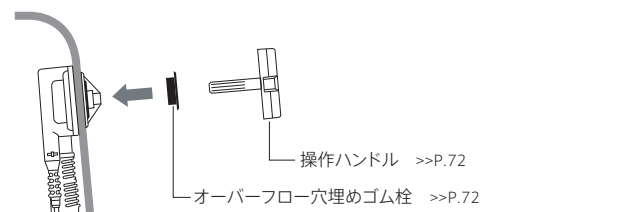

オーバーフローについて

オーバーフロー穴埋めゴム栓を使用することで浴槽上端いっぱいまでお湯を溜めることができ、より深い水位を確保することができます。 >>P.69