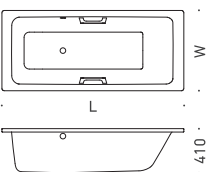

詳細図 » P.80

PURO DUO

プーロ デュオ

FLN72-6541 グリップ無
FLN72-6533 グリップ付
L1700×W750×D410 192L
FLN72-6542 グリップ無
FLN72-6534 グリップ付
L1800×W800×D410 235L

※追焚付給湯器 対応可能
※アンチスリップ・イージークリーンフィニッシュ付き
※グリップ付は、受注オーダー品（納期 約4～6ヶ月）