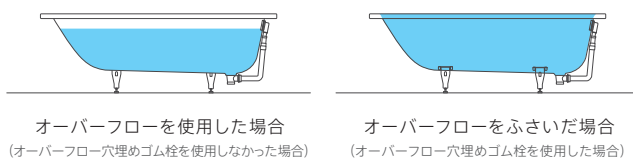

オーバーフローについて

オーバーフロー穴埋めゴム栓を使用することで浴槽上端いっぱいまでお湯を溜めることができ、より深い水位を確保することができます。 >>P.69