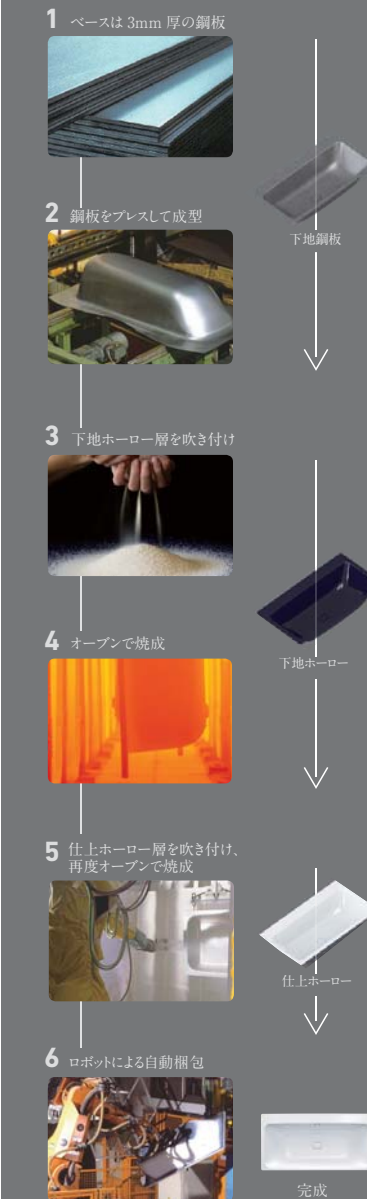

【フルオートメーションの製造工程】