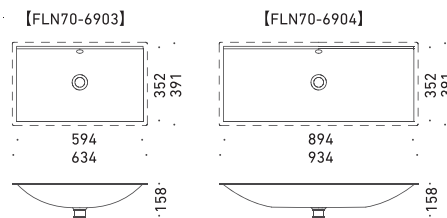

オーバーカウンター

FLN70-6903
W594×D352 (ボウル内寸法)
FLN70-6904
W894×D352 (ボウル内寸法)

※オーバーフロー付き
※型紙付属

アンダーカウンター

SILENIOシリーズ バスタブはこちら▷ P.39

※下記の洗面器には水栓・排水金具は含まれておりません。おすすめの水栓、対応排水金具については当社ウェブサイトにてご確認ください。

PURO プーロ
by Anke Salomon