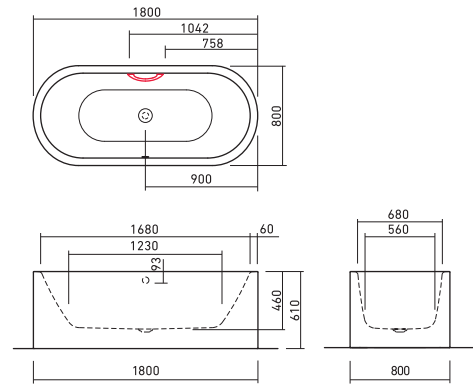

MEISTERSTÜCK CENTRO DUO OVAL

マイスターストック チェントロ デュオ オーバル P.15

FLN72-6020
グリップ無
FLN72-6022
グリップ付
L1700×W750
容量226L
重量120Kg

MEISTERSTÜCK CENTRO DUO OVAL

マイスターストック チェントロ デュオ オーバル P.15

FLN72-6021
グリップ無
FLN72-6023
グリップ付
L1800×W800
容量265L
重量136Kg