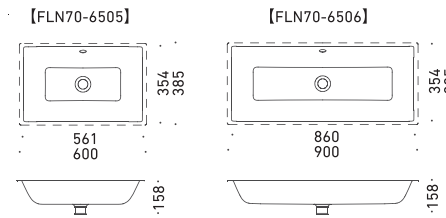

FLN70-6505
W561×D354 (ボウル内寸法)
FLN70-6506
W860×D354 (ボウル内寸法)

※オーバーフロー付き
※型紙付属

アンダーカウンター