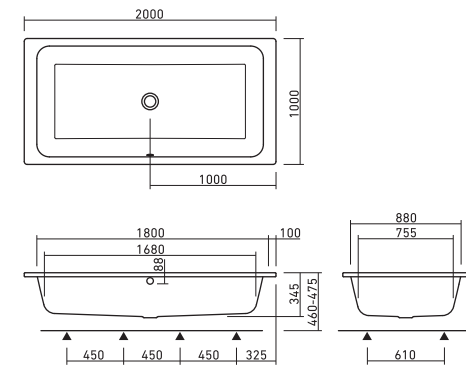

BASSINO

バシノ P.25

FLN72-6701
L2000×W1000
容量310L
重量70Kg