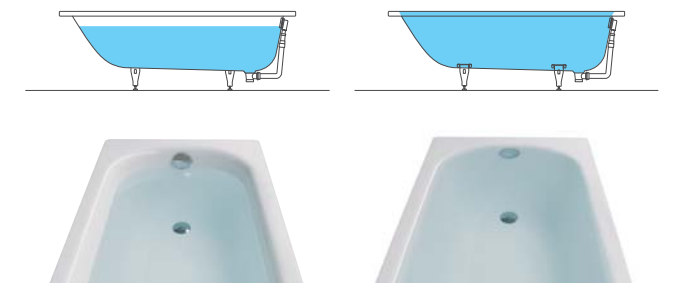

Standard Function 標準付属品と機能について P.69

Options オプション P.70-71

Parts パーツ P.72

Other その他関連素材 P.73

Technical テクニカル P.74-75

Data 図面集 P.76-87

Standard Function 標準付属品と機能について

カルデバイ銅板ホーローバスには、バス用ポップアップ排水金具が付属し、更にアンチスリップ加工、イージークリーンフィニッシュ加工が標準で施されています。操作性や機能性にも優れたカルデバイ銅板ホーローバスは、快適、清潔、安全なバスタイムを日本の皆様にご提供いたします。

アルパインホワイト

● 美しく上質な“白”

カルデバイ銅板ホーローバスの表情豊かなホワイトホーローは、上質感を醸し出すアルパインホワイト。バスルームに必要な清潔感とホーローの持つ温かさを併せ持ち、注がれた湯水は光が差すと綺麗なブルーに染まります。また洗面器やトイレといった他の衛生陶器と同様の質感は、クリーンで統一感のあるバスルーム空間を実現します。

オーバーフロー

● 日本のお風呂スタイルにも対応

欧米スタイルの洗い場のないバスルームでは、浴槽のお湯が溢れると大変です。そのためカルデバイのバスにはオーバーフロー（溢れ防止の排水口）が付いており、浴槽上端より10センチ程度下がった位置で水位が保たれます。一方、日本では洗い場のあるバスルームが一般的。浴槽いっぱいにお湯をはって、ザブーンと入る気持ちよさは格別です。「肩までたっぷりつかりたい」そんな方のためにティーフォームでは、オーバーフローをふさぐゴム栓をご用意しております。付属のオーバーフロー穴埋めゴム栓を使用することにより、浴槽上端いっぱいまでお湯をためることが可能です。お好みの入浴スタイルに合わせて水位をお選びいただけます。※詳細>>P.72/74

オーバーフローを使用した場合の最高水位   オーバーフローをふさいだ場合の最高水位