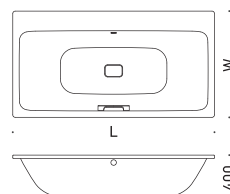

ASYMMETRIC DUO

アシンメトリック デュオ
by Phoenix Design

FLN72-6601 グリップ無
FLN72-6604 グリップ付
L1700×W800×D400 193L

FLN72-6602 グリップ無
FLN72-6605 グリップ付
L1800×W900×D400 233L

FLN72-6603 グリップ無
FLN72-6606 グリップ付
L1900×W1000×D400 278L

※追加給湯器 対応可能
※アンチスリップ・イージークリーンフィニッシュ付き
※専用バス用排水金具付属
※グリップ付は、受注オーダー品（納期 約4～6ヶ月）

詳細図 » P.79