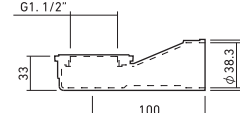

バス用横引きエルゴ

》P.72

TFM73-9504

塩ビ