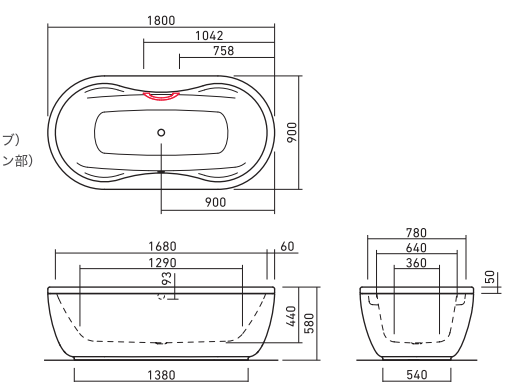

MEGA DUO OVAL free-standing

メガデュオ オーバル フリースタANDING P.29

FLN72-2302
グリップ無
FLN72-2304
グリップ付
L1800×W900
容量256L
重量55Kg (バスタブ)
32Kg (エプロン部)

※エプロン部
ポリウレタン樹脂