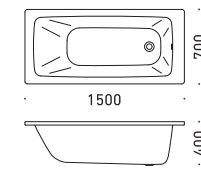

Dyna Set Star ダイナ セット スター P.61

CAYONO

カヨノ

FLN72-6801
L1500×W700×D400 159L

※遠焚付給湯器 対応可能
※アンチスリップ・イージークリーンフィニッシュ付き

詳細図 》P.83

クリーンデザインの150センチモデル

カルデバイのラインナップの中では数少ない150センチモデルに、リーズナブルでクリーンなデザインのカヨノが新登場。清潔感があって癖のないニュートラルなフォルムは、同サイズのサニフォルムプラス (P.56) に比べ、若干ゆとりが感じられる入り心地となっていますので、バススペースに制限のある住宅などにおすすめです。