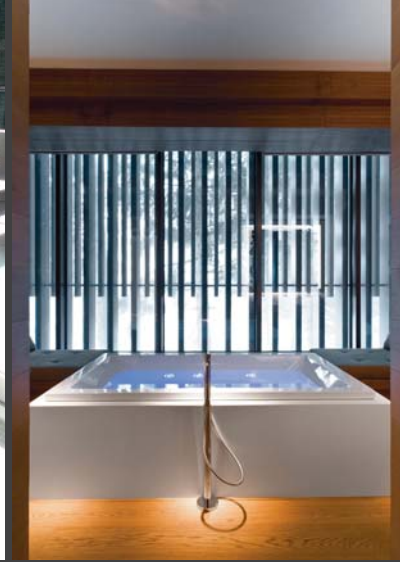

GALLERY

納品事例