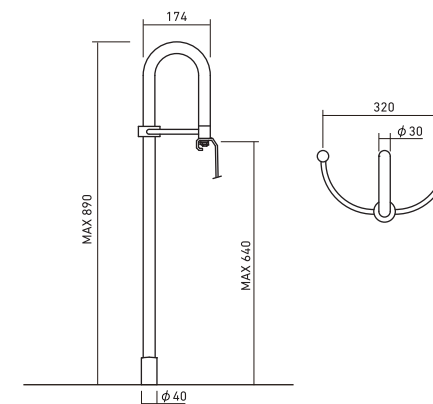

プールハンドル

》P.71

FLN73-0010
クローム