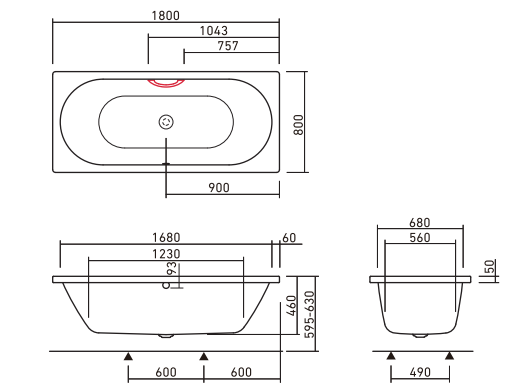

CENTRO DUO

チェントロ デュオ P.30

FLN72-6312
グリップ無
FLN72-6314
グリップ付
L1800×W800
容量265L
重量58Kg

•特に表示のない表記寸法単位はmmです。 •容量はオーバーフローまでの水量です。 •▲は設置用脚位置です。 •バス用ポップアップ排水金具 / 設置用脚付属 (図面) P.87