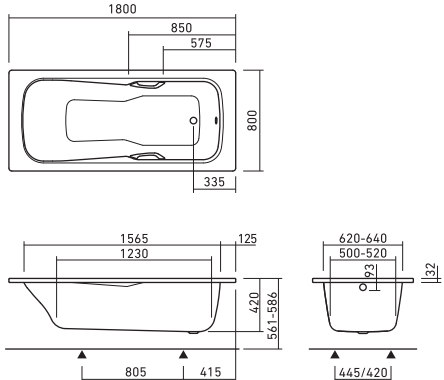

FLN72-1212
L1800×W800
容量239L
重量68Kg

DUSCHPLAN

ドゥーシュプラン 》P.62

FLN72-5522
L800×W800
重量19Kg

DUSCHPLAN

ドゥーシュプラン 》P.62

FLN72-5526
L900×W900
重量24Kg

DUSCHPLAN