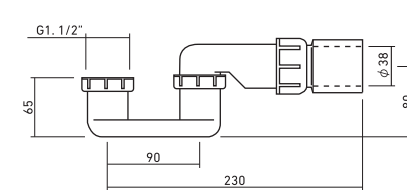

バス用排水トラップ

》P.72

FAC73-9945

本体: PP

端部: 塩ビ

※バス用排水トラップ取付けの場合、バス用排水金具と合わせて
約130mmの高さとなります。バスタブの最低高さにご注意ください。