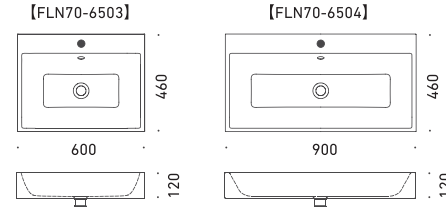

PURO プーロ
by Anke Salomon

FLN70-6503
W600×D460×H120
FLN70-6504
W900×D460×H120

※オーバーフロー付き
※型紙付属
※水栓穴：●=φ35

カウンター置き
(壁から離して設置可)