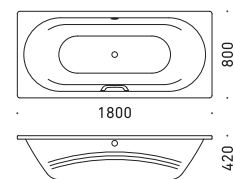

VAIO DUO

バイオデュオ
by Phoenix Design

FLN72-4901 グリップ無
FLN72-4902 グリップ付
L1800×W800×D420 225L

※追焚付給湯器 対応可能
※アンチスリップ・イージークリーンフィニッシュ付き
※グリップ付は、受注オーダー品（納期 約4～6ヶ月）

詳細図 》P.81