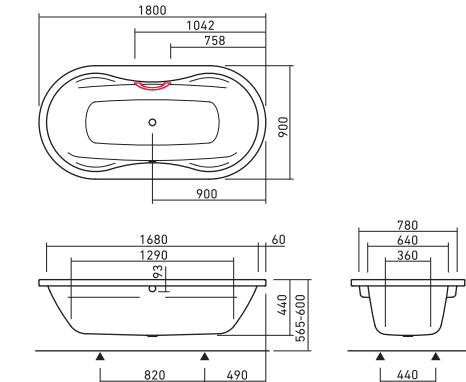

MEGA DUO OVAL

メガデュオ オーバル P.28

FLN72-2301
グリップ無
FLN72-2303
グリップ付
L1800×W900
容量256L
重量55Kg

MEGA DUO OVAL free-standing

メガデュオ オーバル フリースタANDING P.29

FLN72-2302
グリップ無
FLN72-2304
グリップ付
L1800×W900
容量256L
重量55Kg (バスタブ)
32Kg (エプロン部)