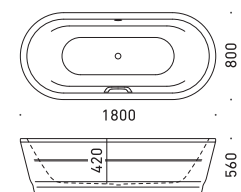

グリップ無

VAIO DUO OVAL free-standing

バイオデュオ オーバル フリースタANDING
by Phoenix Design

FLN72-5002 グリップ無
FLN72-5004 グリップ付
L1800×W800×D420 225L

※エプロン部：ポリウレタン樹脂
※アンチスリップ・イージークリーンフィニッシュ付き
※グリップ付は、受注オーダー品（納期 約4～6ヶ月）

詳細図 》P.81