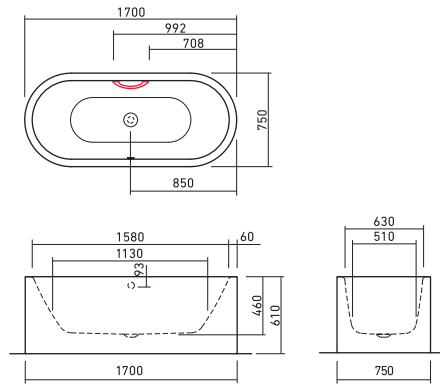

MEISTERSTÜCK CENTRO DUO OVAL

マイスターストック チェントロ デュオ オーバル P.15

FLN72-6020
グリップ無
FLN72-6022
グリップ付
L1700×W750
容量226L
重量120Kg

MEISTERSTÜCK CENTRO DUO OVAL

マイスターストック チェントロ デュオ オーバル P.15

FLN72-6021
グリップ無
FLN72-6023
グリップ付
L1800×W800
容量265L
重量136Kg