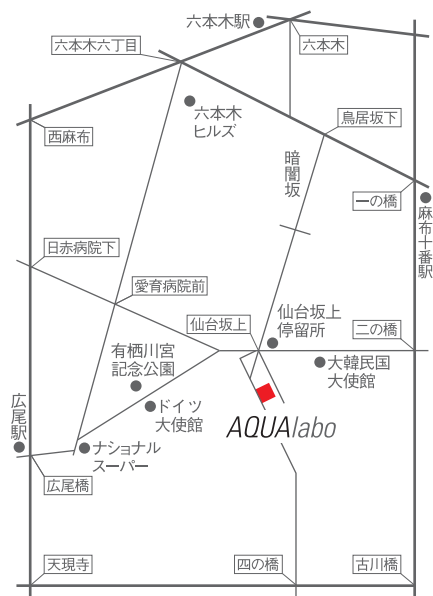

AQUAlabo サニタリーウェアショールーム
哲学のある建築と対話する、上質な水まわりを。

AQUAlabo サニタリーウェアショールーム

〒106-0047 東京都港区南麻布3-3-36

Tel: 03-3444-8511

営業時間 月～金 10:00～18:00
土 12:00～18:00
定休日 日曜・祝日

アクセス 南北線/大江戸線 麻布十番駅①出口 徒歩12分
日比谷線 広尾駅①出口 徒歩12分
都営バス [橋86] [橋86折返] 仙台坂上停留所 徒歩1分

※駐車スペースの用意はございませんので、お車でお越しの際は、近隣のコインパーキング等をご利用ください。
※誠に勝手ながら、小さなお子様連れでのご来店はお断りしております。あらかじめご了承ください。

商品に関するお問い合わせ
大洋金物株式会社 ティーフォルム事業部 Tel: 06-6632-8777

www.tform.jp