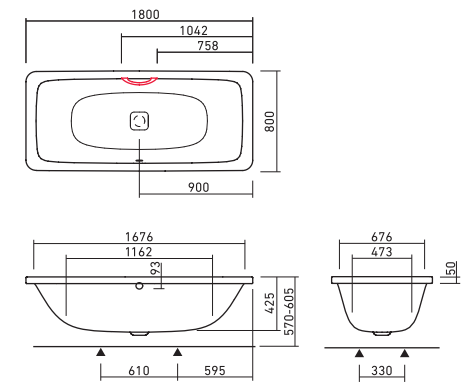

MEGA DUO OVAL

メガデュオ オーバル P.28

FLN72-2301
グリップ無
FLN72-2303
グリップ付
L1800×W900
容量256L
重量55Kg

MEGA DUO OVAL free-standing

メガデュオ オーバル フリースタANDING P.29

FLN72-2302
グリップ無
FLN72-2304
グリップ付
L1800×W900
容量256L
重量55Kg (バスタブ)
32Kg (エプロン部)