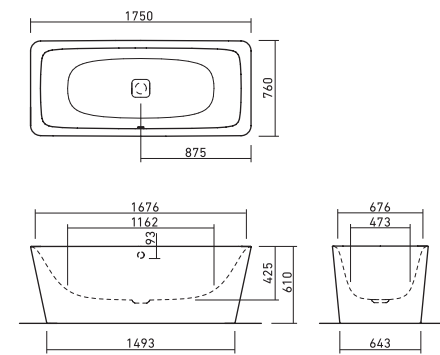

MEISTERSTÜCK INCAVA

マイスターストック インカバ P.16

FLN72-7005
L1750×W760
容量210L
重量115Kg