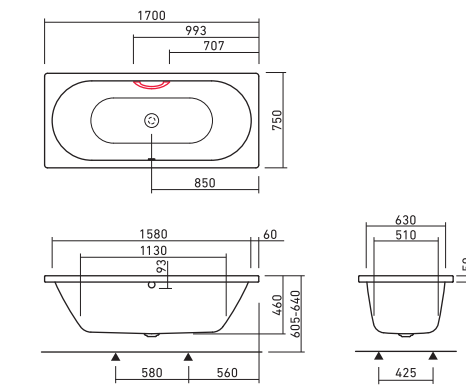

CENTRO DUO

チェントロ デュオ P.30

FLN72-6311
グリップ無
FLN72-6313
グリップ付
L1700×W750
容量226L
重量53Kg