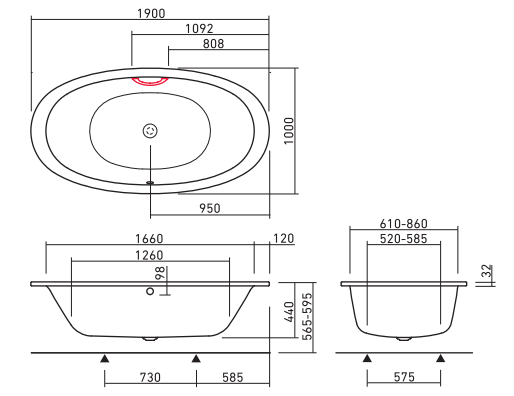

BASSINO

バシノ P.25

FLN72-6701
L2000×W1000
容量310L
重量70Kg

ELLIPSO DUO OVAL

エリプソ デュオ オーバル P.27

FLN72-5912
グリップ無
FLN72-5915
グリップ付
L1900×W1000
容量284L
重量55Kg

MEISTERSTÜCK INCAVA

マイスターストック インカバ P.16