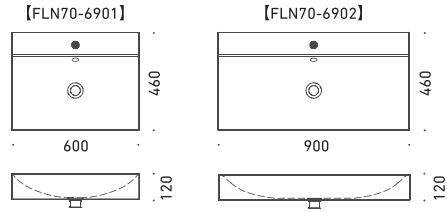

SILENIO シレニオ
by Anke Salomon

FLN70-6901
W600×D460×H120
FLN70-6902
W900×D460×H120

※オーバーフロー付き
※型紙付属
※水栓穴：●=φ35

カウンター置き
(壁から離して設置可)