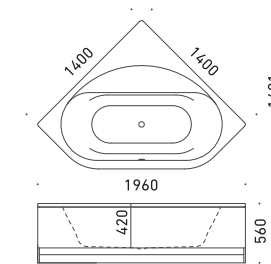

詳細図 》P.82

快適性を追求したコーナーモデル

バイオデュオのコーナー設置専用モデルです。コーナー側の肘掛けは腰も掛けられるよう広めにスペースがとられ、ほてった体を冷ましたり足湯用の腰掛けとしてもお使いいただけます。トータルデザインされた専用エプロン付きでタイル貼りなどの施工手間を省くことができます。