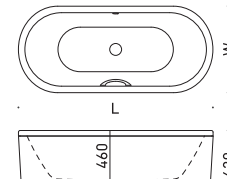

CENTRO DUO OVAL free-standing

チェントロ デュオ オーバル フリースタンディング
by Sottsass Associati

FLN72-6013 グリップ無
FLN72-6017 グリップ付
L1700×W750×D460 226L

FLN72-6014 グリップ無
FLN72-6018 グリップ付
L1800×W800×D460 265L

※エプロン部、ポリウレタン樹脂
※専用バス用排水金具付属
※アンチスリップ・イージークリーンフィニッシュ付き
※グリップ付は、受注オーダー品（納期 約4～6ヶ月）