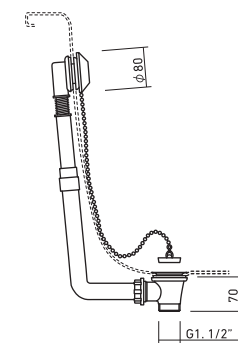

バス用ゴム栓排水金具

》P.70