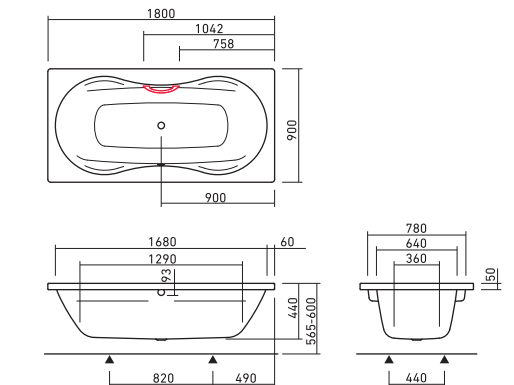

MEGA DUO

メガデュオ P.28

FLN72-2101
グリップ無
FLN72-2102
グリップ付
L1800×W900
容量256L
重量60Kg