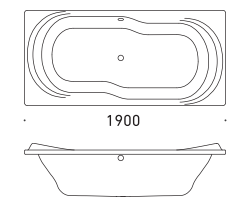

※写真のバスタブは特別仕様モデルです。標準仕様はデッキ部分に水栓取付用の穴は開いておりません。

ERGONOVA DUO

エルゴノバ デュオ
by Phoenix Design

FLN72-1301
L1900×W900×D440 238L

※追加給湯器 対応可能
※アンチスリップ・イージークリーンフィニッシュ付き

詳細図 » P.79

ASYMMETRIC DUO

アシンメトリック デュオ
by Phoenix Design

FLN72-6601 グリップ無
FLN72-6604 グリップ付
L1700×W800×D400 193L

FLN72-6602 グリップ無
FLN72-6605 グリップ付
L1800×W900×D400 233L

FLN72-6603 グリップ無
FLN72-6606 グリップ付
L1900×W1000×D400 278L

※追加給湯器 対応可能
※アンチスリップ・イージークリーンフィニッシュ付き
※専用バス用排水金具付属
※グリップ付は、受注オーダー品（納期 約4～6ヶ月）

詳細図 » P.79

フラットなデッキのアクセント

世界的デザインユニット、フェニックスデザインによるアシンメトリックデュオは、片側に広くとられた縁が特徴的なハイグレードモデル。デザインだけではなく機能性も備えられ、広めの縁は出入りの際の腰掛けにもなります。足腰や腕の力が弱くなった方が、座った状態でバスタブの出入りができるので安心です。

ラグジュアリーエレガンス

なめらかなラインにより構成されたエレガントなフォルムは、ラグジュアリーなバスルーム空間に華やかな装いを与えます。背面の少し盛り上がった形状のヘッドレスト部は、心地よく安らぎの姿勢をサポート。互い違いに向き合って入浴できるようオフセットしたデザインとエレガントな装いは、優雅なバスタイムを演出します。

企画_ケン・コーポレーション企画部
/ 集合住宅

ウエング調の大きなダブルシンクの洗面キャビネットと二色の石材で彩られた壁面により、高級ホテルのようなラグジュアリーな空間となったバスルーム。エルゴノバデュオのエレガントなフォルムの魅力が十分に引き出されています。