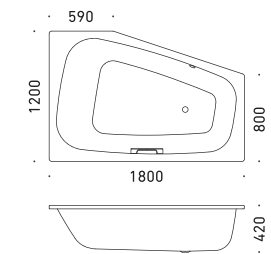

【R.type】

【L.type】

詳細図 » P.76

L.type

R.type グリップ付

ゆったりと二人並んでバスルームのひとときを

ヨーロッパの高級ホテルやレジデンスでトレンドとなりつつある、横に二人並んで入浴できるモデルです。モダンな印象を与えるデザインは、さまざまな空間にバランス良くマッチします。大型浴槽でありながら台形形状であるため、入浴の向きや位置を工夫することにより、小柄な方やお子様でも安心感のある姿勢でゆったりと入浴することが可能です。