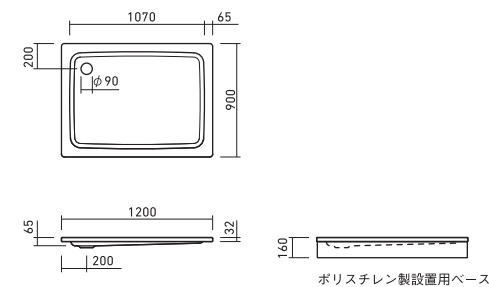

ドゥーシュプラン 》P.62

FLN72-5530
L1000×W1000
重量28Kg

DUSCHPLAN

ドゥーシュプラン 》P.62

FLN72-5535
L900×W1200
重量31Kg

標準付属バス用ポップアップ排水金具

》P.70

バス用ゴム栓排水金具