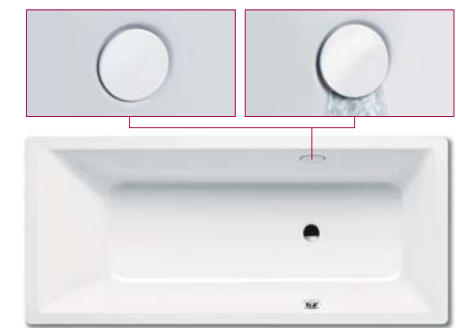

SANIFORM PLUS >>P.56

ウォーターフォール バス インレット

バスタブの側面内側にシンプルにデザインされた給湯口の取付けが可能です。フラップ式のカバーが開き、滑らかに、優雅に湯水が注ぎ込まれます。対応モデルにはが表記されています。

※別途混合栓が必要です。
※受注オーダー品(納期約4~6ヶ月)
※一部グリップ付モデルに対応できないものもございます。

プールハンドル

ご高齢の方がもっとも握りやすいとされるφ30mmで設計されたグリップハンドルです。足腰の弱った高齢者の方でもより安全に、より快適に浴槽の出入りを行うことができます。また、これまでの入浴助器具にはない、高いデザイン性を持ち、バスルームにラグジュアリーな雰囲気をもたらします。