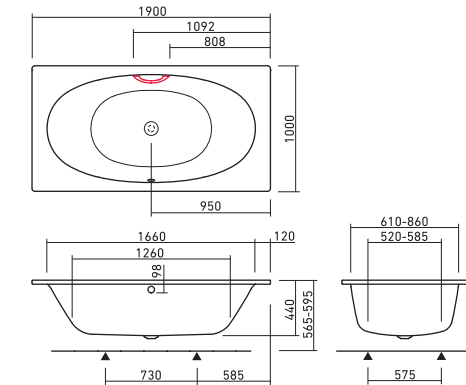

FLN72-7005
L1750×W760
容量210L
重量115Kg

MEISTERSTÜCK CONODUO

マイスターストック コノデュオ P.17

FLN72-5819
L1700×W750
容量192L
重量137Kg

ELLIPSO DUO

エリプソ デュオ P.27

FLN72-5911
グリップ無
FLN72-5914
グリップ付
L1900×W1000
容量284L
重量59Kg

MEGA DUO