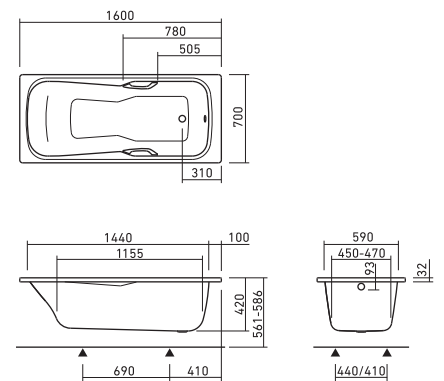

DYNA SET STAR

ダイナセットスター 》P.61

FLN72-1208
L1600×W700
容量192L
重量46Kg