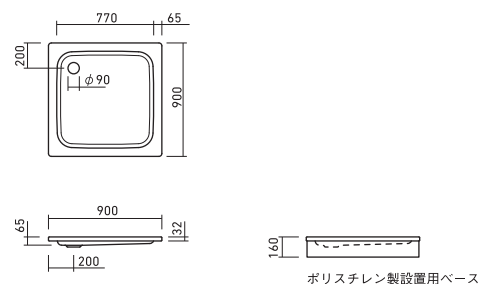

FLN72-1212
L1800×W800
容量239L
重量68Kg

DUSCHPLAN

ドゥーシュプラン 》P.62

FLN72-5522
L800×W800
重量19Kg

DUSCHPLAN

ドゥーシュプラン 》P.62

FLN72-5526
L900×W900
重量24Kg

DUSCHPLAN