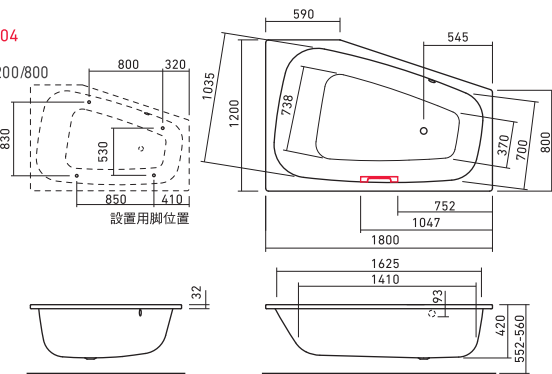

※エプロン部
ポリウレタン樹脂

PLAZA DUO right

プラザデュオ P.23

FLN72-6401
グリップ無
FLN72-6403
グリップ付
L1800×W1200/800
容量343L
重量67Kg

PLAZA DUO left

プラザデュオ P.23

FLN72-6402
グリップ無
FLN72-6404
グリップ付
L1800×W1200/800
容量343L
重量67Kg

CENTRO DUO