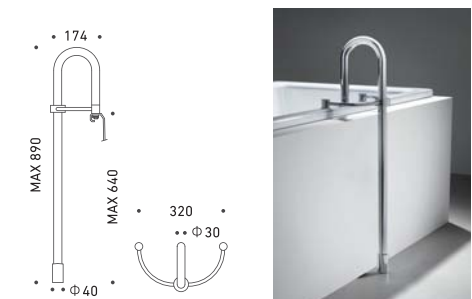

プールハンドル

ご高齢の方がもっとも握りやすいとされるφ30mmで設計されたグリップハンドルです。足腰の弱った高齢者の方でもより安全に、より快適に浴槽の出入りを行うことができます。また、これまでの入浴助器具にはない、高いデザイン性を持ち、バスルームにラグジュアリーな雰囲気をもたらします。

FLN73-0010 クローム

※バスタブとセットで受注オーダーとなります(納期約4~6ヶ月)
※対応モデルについてはお問い合わせください。