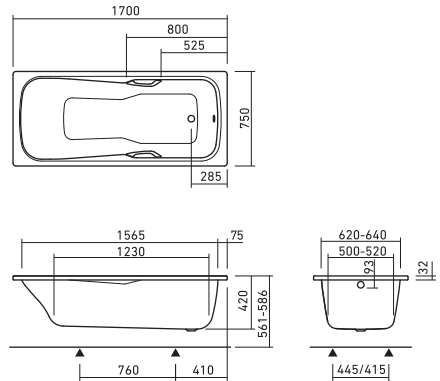

DYNA SET STAR

ダイナセットスター 》P.61

FLN72-1210
L1700×W750
容量239L
重量53Kg