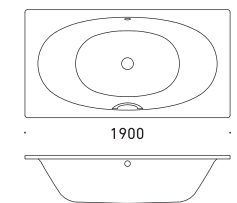

ELLIPSO DUO

エリプソ デュオ
by Phoenix Design

FLN72-5911 グリップ無
FLN72-5914 グリップ付
L1900×W1000×D440 284L

※追加給湯器 対応可能
※アンチスリップ・イージークリーンフィニッシュ付き
※専用バス用排水金具付属
※グリップ付は、受注オーダー品（納期 約4～6ヶ月）

詳細図 » P.77