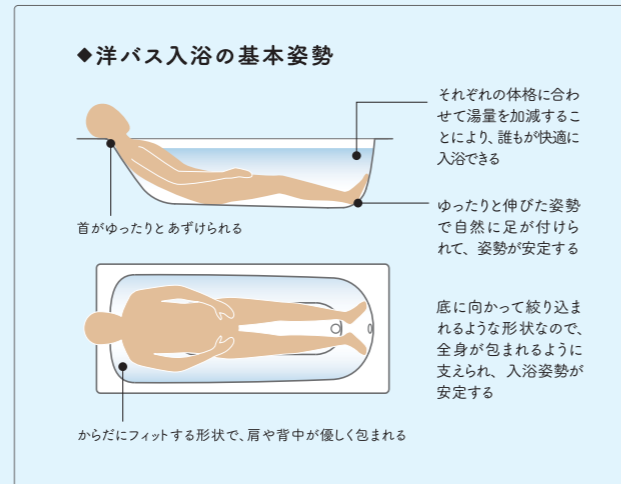

KALDEWEI

Europe's No.1 for baths

「心地良さ」と「健康」、そして「安全」を
徹底的に追求したフォルム

洋バスは
とことん
人に優しい

理想の浴槽

でした。

洋バス…映画やホテルなどでたまに見かけても、
日本の家庭ではあまり馴染みのない存在。
しかし、実はたくさんの利点がある、
とても人に優しい理想のバスタブなのです。

KALDEWEI

1 洋バス、あらゆる点で浴槽の究極の理想形でした

洋バスでしか味わえない、ファーストクラスの心地良さ。

体に無理のない「のびのび姿勢」

ビーチチェアも安楽椅子も、心地良いのは、体中どこにも無理のない「のびのび姿勢」だから。足を投げ出し、ゆったりとカラダ全体をあずける至福のコンフォート。それが、まさに浅くて長い洋バスならではの「入浴姿勢」なのです。足や腰を曲げて入浴する日本の浴槽は、「お湯に浸かる心地良さ」が全て。一方、洋バスはそれに加え、「入浴姿勢の心地良さ」を併せ持っています。まさにファーストクラスのリラックスといえるでしょう。さらに、それぞれの体格に合わせて湯量を加減することで、成人からお年寄り、小さな子供まで誰もが快適な入浴を叶えることができます。

「浅くて長い」から、ヒートショックも起きにくい！ 心臓疾患や足腰に障害を抱えた方にも特にお勧め。

浅いから水圧の負担が少ない

湯船に浸って心臓がドキドキしたり、意識がもうろうとした経験はありませんか？ その原因のひとつが静水圧。日本の深い浴槽では、およそ700kgもの水圧で全身が圧迫されるため、血管や心臓に過剰な負担がかかり、ヒートショックを起こし死に至る場合もあります。一方、浅い洋バスは、心肺への負担が少なく、血液循環がスムーズに行われるため、結果として、ヒートショックも起きにくくなります。

カラダが伸びるとこんなに快適

一日中体を支えている筋肉、関節をほぐして体を癒す、「浮力」の作用。従来の足を曲げて背中を立てた窮屈な姿勢では、その効果を十分に感じられません。洋バスならのびのび姿勢で筋肉や関節がほぐれ、従来の浴槽とは圧倒的に解放感が違います。また「半身浴」や「浮遊浴」といった健康性・美容効果の高い入浴方法も、「心地良い姿勢」そのままに実現可能。アロマを焚いたり、本を読んだり、テレビを見たり、誰もが至福のバスタイムを満喫できます。