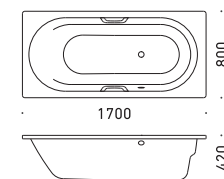

詳細図 》P.82

グリップ付

170センチモデルで最もワイドな80センチ幅

170センチのバスタブは幅75サイズが一般的なカルデパイのラインナップの中で、80センチと幅にゆとりをもたせたバイオシリーズ。脚元側も広めになっており、さらにオーバーフロー金具が側面にありますので、お子様などと向かい合って入浴することも可能。バスタブ内部の段差はひじ掛けとしてお使いいただけます。

STUDIO STAR

スタジオ スター
by Phoenix Design